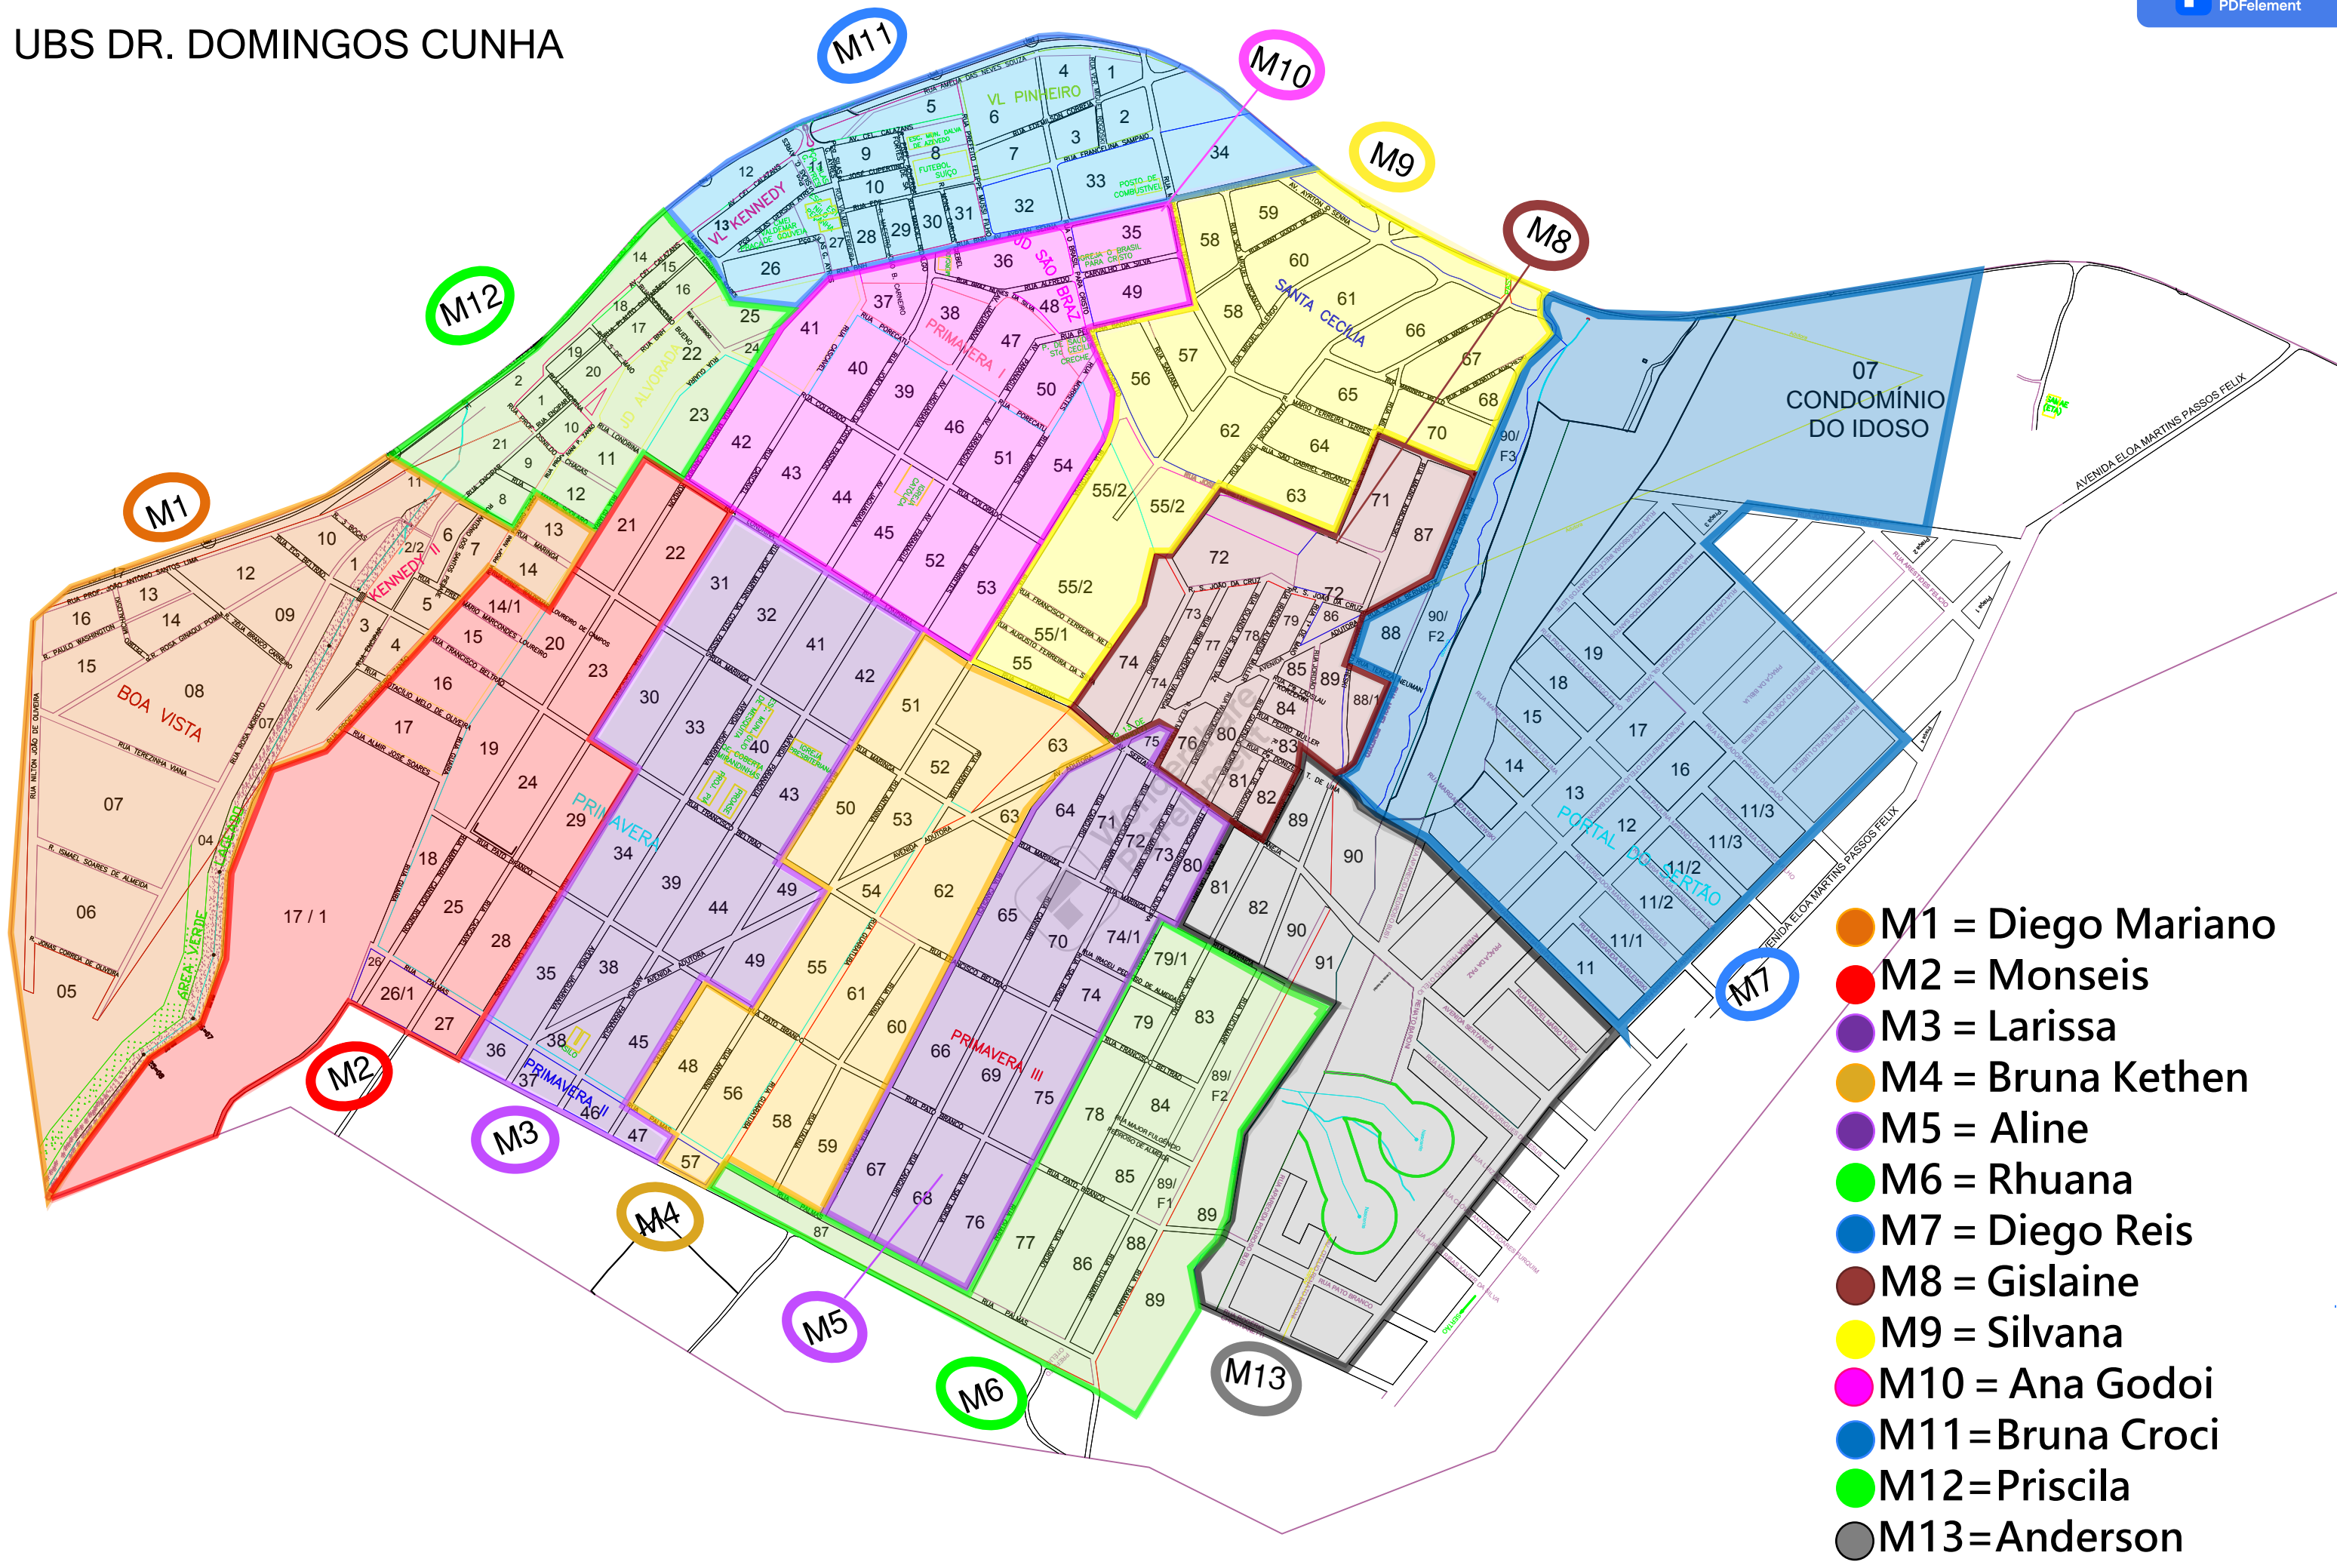

UBS DR. DOMINGOS CUNHA

- M1 = Diego Mariano
- M2 = Monseis
- M3 = Larissa
- M4 = Bruna Kethen
- M5 = Aline
- M6 = Rhuana
- M7 = Diego Reis
- M8 = Gislaine
- M9 = Silvana
- M10 = Ana Godoi
- M11 = Bruna Croci
- M12 = Priscila
- M13 = Anderson